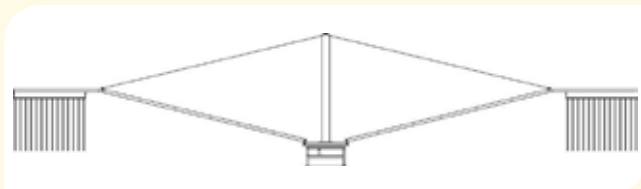

Beregnungsanlage

Mit diesem Beregnungssystem zum gleichmäßigen Besprühen des Hufschlags Ihrer Führenanlage, haben Sie in den Sommermonaten keine Probleme mehr mit Staub.

Zusätzliche Gitterstäbe

14 Gitterstäbe je Treibgitter anstelle der herkömmlichen 10 Stäbe, wodurch der Abstand zwischen den einzelnen Gitterstäben geringer wird. Ideal für Ställe, in denen viele Hengste oder häufig wechselnde Pferde gehalten werden.

Eingangstor

Solides Tor aus Holz, alle Beschläge sind verzinkt.

Schutzgehäuse für Steuerschrank

Schutzgehäuse einschließlich verzinktem Ständer mit Betonfuß. Zum Schutz Ihres Steuerungsschranks vor Wind und Wetter, wodurch sich die Lebensdauer erheblich verlängert.

HAAS Führenanlagen Preise und Größen

HAAS Führenanlage Ø 15 Meter und Ø 16 Meter

HAAS Führenanlage Ø 18 Meter und Ø 20 Meter

HAAS Führenanlagen bis Ø 20 Meter

- bis Ø 16 Meter mit 10 Aluminiumstäben pro Treibgitter
- ab Ø 16 Meter mit 14 Aluminiumstäben pro Treibgitter
- mit Stromgerät ausgestattet
- inkl. ausführlicher Aufbauanleitung
- alle Führenanlagen werden komplett mit allen Montagematerialien ausgeliefert und sind einfach zu montieren

Technische Angaben

- serienmäßig ab Lager erhältlich in folgenden Größen:
 - 15 Meter für 4 Pferde oder 6 Pferde
 - 16 Meter für 4 Pferde oder 6 Pferde
 - 18 Meter für 6 Pferde oder 8 Pferde
 - 20 Meter für 6 Pferde oder 8 Pferde