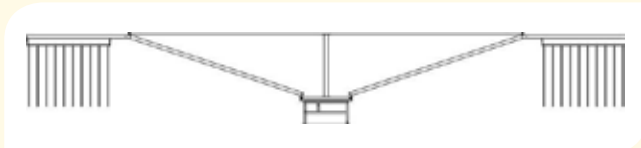

Beregnungsanlage

Mit diesem Beregnungssystem zum gleichmäßigen Besprühen des Hufschlags Ihrer Führenanlage, haben Sie in den Sommermonaten keine Probleme mehr mit Staub.

Zusätzliche Gitterstäbe

14 Gitterstäbe je Treibgitter anstelle der herkömmlichen 10 Stäbe, wodurch der Abstand zwischen den einzelnen Gitterstäben geringer wird. Ideal für Ställe, in denen viele Hengste oder häufig wechselnde Pferde gehalten werden.

Eingangstor

Solides Tor aus Holz, alle Beschläge sind verzinkt.

Schutzgehäuse für Steuerschrank

Schutzgehäuse einschließlich verzinktem Ständer mit Betonfuß. Zum Schutz Ihres Steuerungsschranks vor Wind und Wetter, wodurch sich die Lebensdauer erheblich verlängert.

HAAS Führenanlagen Preise und Größen

HAAS Führenanlage Ø 15 Meter und Ø 16 Meter

HAAS Führenanlage Ø 18 Meter und Ø 20 Meter

HAAS Führenanlagen bis Ø 20 Meter

- bis Ø 16 Meter mit 10 Aluminiumstäben pro Treibgitter
- ab Ø 16 Meter mit 14 Aluminiumstäben pro Treibgitter
- mit Stromgerät ausgestattet
- inkl. ausführlicher Aufbauanleitung
- alle Führenanlagen werden komplett mit allen Montagematerialien ausgeliefert und sind einfach zu montieren

Technische Angaben

- serienmäßig ab Lager erhältlich in folgenden Größen:
 - 15 Meter für 4 Pferde oder 6 Pferde
 - 16 Meter für 4 Pferde oder 6 Pferde
 - 18 Meter für 6 Pferde oder 8 Pferde
 - 20 Meter für 6 Pferde oder 8 Pferde