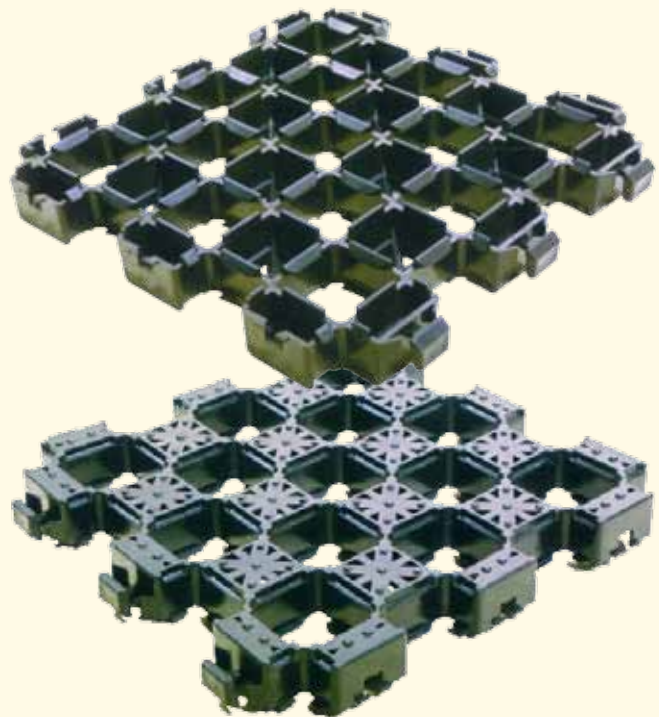

HAAS Führanlagen Überdachungen

HAAS Führanlagen sind auch mit unterschiedlichen Dachkonstruktionen lieferbar

Mit einer Führanlage verschaffen Sie Ihrem Pferd die regelmäßige Bewegung, die es benötigt. Eine Hufschlagüberdachung sorgt dafür, dass Sie Ihre Anlage bei allen Witterungsbedingungen ohne Probleme nutzen können. Unser spezielles Windnetz Spannsystem bietet immer ausreichende Luft und Zuluft für Ihre Pferde und stellt gleichzeitig einen effektiven Schutz vor Sonne, Regen und Schnee dar. Die Hufschlagüberdachungen sind in verschiedenen Ausführungen erhältlich, vom Basismodell bis hin zur Spitzenausführung. All unsere Überdachungen werden komplett nach Ihren Wünschen angefertigt.

Der perfekte Boden für Ihre Führenlage – bei allen Witterungsbedingungen nutzbar!

HAAS Grid H35

- Bodenbefestigung ohne Versiegelung
- rutschfest dank griffiger und genoppter Oberfläche sowie unterbrochener Stege
- schnelle Verlegung und hohe Wertbeständigkeit
- UV- und frostbeständig
- ammoniak-, säure- und streusalzresistent
- bruchsicher
- beidseitig verlegbar (Oberseite offen oder geschlossen)
- integrierte Dehnfugen
- hohe Belastbarkeit bis zu 160 t/m²
- hohes Eigengewicht von mehr als 6 kg/m²
- hohe Verlegeleistung durch vorgesteckte Platten auf 1,12 m²
- umweltneutral
- recycelbar