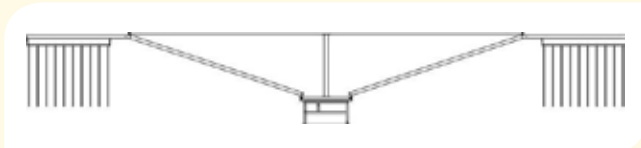

Beregnungsanlage

Mit diesem Beregnungssystem zum gleichmäßigen Besprühen des Hufschlags Ihrer Führenanlage, haben Sie in den Sommermonaten keine Probleme mehr mit Staub.

Zusätzliche Gitterstäbe

14 Gitterstäbe je Treibgitter anstelle der herkömmlichen 10 Stäbe, wodurch der Abstand zwischen den einzelnen Gitterstäben geringer wird. Ideal für Ställe, in denen viele Hengste oder häufig wechselnde Pferde gehalten werden.

Eingangstor

Solides Tor aus Holz, alle Beschläge sind verzinkt.

Schutzgehäuse für Steuerschrank

Schutzgehäuse einschließlich verzinktem Ständer mit Betonfuß. Zum Schutz Ihres Steuerungsschranks vor Wind und Wetter, wodurch sich die Lebensdauer erheblich verlängert.

HAAS Führenanlagen *Preise und Größen*

HAAS Führenanlage Ø 15 Meter und Ø 16 Meter

HAAS Führenanlage Ø 18 Meter und Ø 20 Meter

HAAS Führenanlagen bis Ø 20 Meter

- bis Ø 16 Meter mit 10 Aluminiumstäben pro Treibgitter
- ab Ø 16 Meter mit 14 Aluminiumstäben pro Treibgitter
- mit Stromgerät ausgestattet
- inkl. ausführlicher Aufbauanleitung
- alle Führenanlagen werden komplett mit allen Montagematerialien ausgeliefert und sind einfach zu montieren

Technische Angaben

- serienmäßig ab Lager erhältlich in folgenden Größen:
 - 15 Meter für 4 Pferde oder 6 Pferde
 - 16 Meter für 4 Pferde oder 6 Pferde
 - 18 Meter für 6 Pferde oder 8 Pferde
 - 20 Meter für 6 Pferde oder 8 Pferde