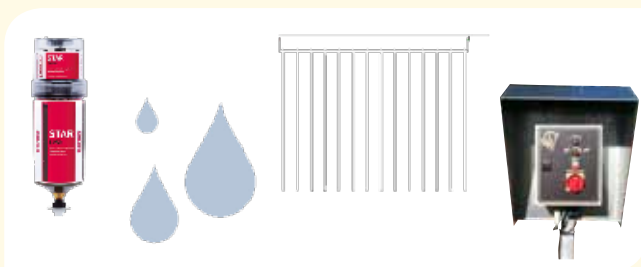

Beregnungsanlage

Mit diesem Beregnungssystem zum gleichmäßigen Besprühen des Hufschlags Ihrer Führenanlage, haben Sie in den Sommermonaten keine Probleme mehr mit Staub.

Zusätzliche Gitterstäbe

14 Gitterstäbe je Treibgitter anstelle der herkömmlichen 10 Stäbe, wodurch der Abstand zwischen den einzelnen Gitterstäben geringer wird. Ideal für Ställe, in denen viele Hengste oder häufig wechselnde Pferde gehalten werden.

Eingangstor

Solides Tor aus Holz, alle Beschläge sind verzinkt.

Schutzgehäuse für Steuerschrank

Schutzgehäuse einschließlich verzinktem Ständer mit Betonfuß. Zum Schutz Ihres Steuerungsschranks vor Wind und Wetter, wodurch sich die Lebensdauer erheblich verlängert.

HAAS Führenanlagen *Preise und Größen*

HAAS Führenanlage Ø 15 Meter und Ø 16 Meter

HAAS Führenanlage Ø 18 Meter und Ø 20 Meter

HAAS Führenanlagen bis Ø 20 Meter

- bis Ø 16 Meter mit 10 Aluminiumstäben pro Treibgitter
- ab Ø 16 Meter mit 14 Aluminiumstäben pro Treibgitter
- mit Stromgerät ausgestattet
- inkl. ausführlicher Aufbauanleitung
- alle Führenanlagen werden komplett mit allen Montagematerialien ausgeliefert und sind einfach zu montieren