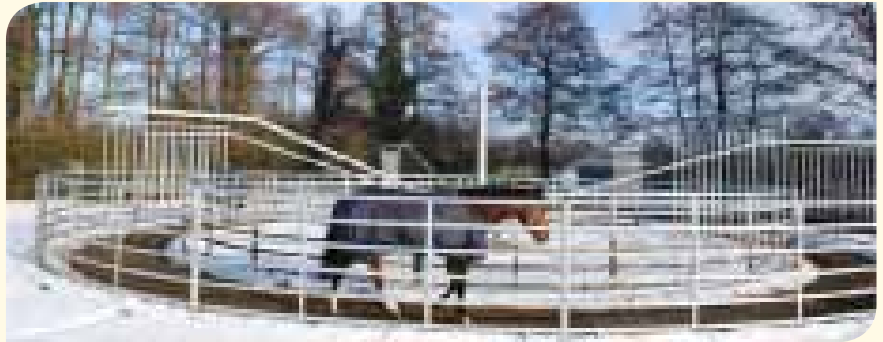

+ Einfache Verlegung des HAAS Grid H35. Die Platten sind bereits auf 1,12 m² vorgesteckt.

Fordern Sie unsere Aufbauanleitung an!

Bezeichnung	Menge	Preis netto pro m ²	Preis brutto pro m ²
HAAS Grid H 35 (80 m² je Palette) – Art.-Nr. 40100			
HAAS Grid H 35	ab 1 m ²	10,24	12,19
HAAS Grid H 35	ab 80 m ²	9,95	11,84
HAAS Grid H 35	ab 160 m ²	9,45	11,24
HAAS Grid H 35	ab 400 m ²	auf Anfrage	
HAAS Grid H 35	ab 800 m ²	auf Anfrage	

HAAS Führenanlagen *Zahlreiche Variationen*

Hier finden Sie eine Übersicht über unser Programm an Führenanlagen inkl. Umzäunungen (weitere Ausführungen sind möglich) :

Umzäunung mit Panel-System

- Panels aus gezogenem Stahl-Flachovalrohr
- komplett feuerverzinkt
- äußerst stabil und langlebig
- mit Eingangstor von 220 cm Höhe
- Panels mit 160 cm Höhe