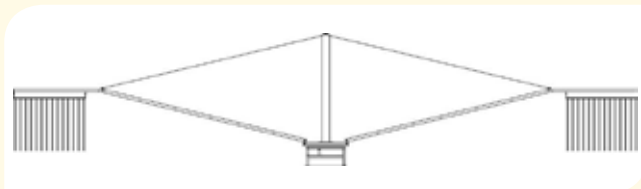

Beregnungsanlage

Mit diesem Beregnungssystem zum gleichmäßigen Besprühen des Hufschlags Ihrer Führenanlage, haben Sie in den Sommermonaten keine Probleme mehr mit Staub.

Zusätzliche Gitterstäbe

14 Gitterstäbe je Treibgitter anstelle der herkömmlichen 10 Stäbe, wodurch der Abstand zwischen den einzelnen Gitterstäben geringer wird. Ideal für Ställe, in denen viele Hengste oder häufig wechselnde Pferde gehalten werden.

Eingangstor

Solides Tor aus Holz, alle Beschläge sind verzinkt.

Schutzgehäuse für Steuerschrank

Schutzgehäuse einschließlich verzinktem Ständer mit Betonfuß. Zum Schutz Ihres Steuerungsschranks vor Wind und Wetter, wodurch sich die Lebensdauer erheblich verlängert.

HAAS Führenanlagen *Preise und Größen*

HAAS Führenanlage Ø 15 Meter und Ø 16 Meter

HAAS Führenanlage Ø 18 Meter und Ø 20 Meter

HAAS Führenanlagen bis Ø 20 Meter

- bis Ø 16 Meter mit 10 Aluminiumstäben pro Treibgitter
- ab Ø 16 Meter mit 14 Aluminiumstäben pro Treibgitter
- mit Stromgerät ausgestattet
- inkl. ausführlicher Aufbauanleitung
- alle Führenanlagen werden komplett mit allen Montagematerialien ausgeliefert und sind einfach zu montieren

Technische Angaben

- serienmäßig ab Lager erhältlich in folgenden Größen:
 - 15 Meter für 4 Pferde oder 6 Pferde
 - 16 Meter für 4 Pferde oder 6 Pferde
 - 18 Meter für 6 Pferde oder 8 Pferde
 - 20 Meter für 6 Pferde oder 8 Pferde