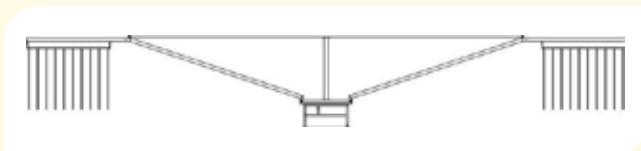

Beregnungsanlage

Mit diesem Beregnungssystem zum gleichmäßigen Besprühen des Hufschlags Ihrer Führenanlage, haben Sie in den Sommermonaten keine Probleme mehr mit Staub.

Zusätzliche Gitterstäbe

14 Gitterstäbe je Treibgitter anstelle der herkömmlichen 10 Stäbe, wodurch der Abstand zwischen den einzelnen Gitterstäben geringer wird. Ideal für Ställe, in denen viele Hengste oder häufig wechselnde Pferde gehalten werden.

Eingangstor

Solides Tor aus Holz, alle Beschläge sind verzinkt.

Schutzgehäuse für Steuerschrank

Schutzgehäuse einschließlich verzinktem Ständer mit Betonfuß. Zum Schutz Ihres Steuerungsschranks vor Wind und Wetter, wodurch sich die Lebensdauer erheblich verlängert.

HAAS Führenanlagen *Preise und Größen*

HAAS Führenanlage Ø 15 Meter und Ø 16 Meter

HAAS Führenanlage Ø 18 Meter und Ø 20 Meter

HAAS Führenanlagen bis Ø 20 Meter

- bis Ø 16 Meter mit 10 Aluminiumstäben pro Treibgitter
- ab Ø 16 Meter mit 14 Aluminiumstäben pro Treibgitter
- mit Stromgerät ausgestattet
- inkl. ausführlicher Aufbauanleitung
- alle Führenanlagen werden komplett mit allen Montagematerialien ausgeliefert und sind einfach zu montieren

Technische Angaben

- serienmäßig ab Lager erhältlich in folgenden Größen:
 - 15 Meter für 4 Pferde oder 6 Pferde
 - 16 Meter für 4 Pferde oder 6 Pferde
 - 18 Meter für 6 Pferde oder 8 Pferde
 - 20 Meter für 6 Pferde oder 8 Pferde