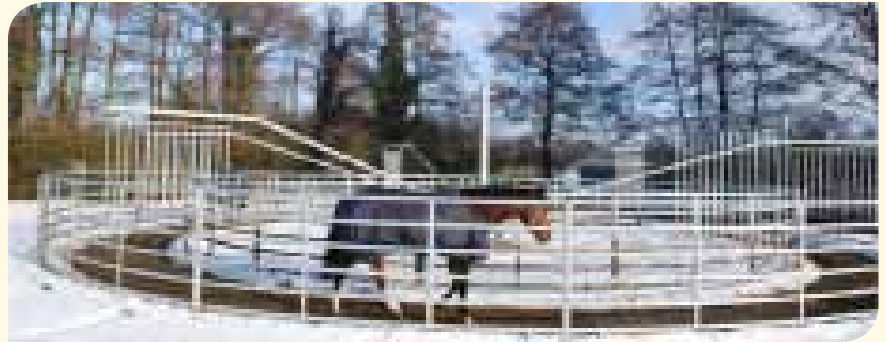

+ Einfache Verlegung des HAAS Grid H35. Die Platten sind bereits auf 1,12 m² vorgesteckt.

Fordern Sie unsere Aufbauanleitung an!

Bezeichnung	Menge	Preis netto pro m ²	Preis brutto pro m ²
HAAS Grid H 35 (80 m² je Palette) – Art.-Nr. 40100			
HAAS Grid H 35	ab 1 m ²	10,24	12,19
HAAS Grid H 35	ab 80 m ²	9,95	11,84
HAAS Grid H 35	ab 160 m ²	9,45	11,24
HAAS Grid H 35	ab 400 m ²	auf Anfrage	
HAAS Grid H 35	ab 800 m ²	auf Anfrage	

HAAS Führanlagen *Zahlreiche Variationen*

Hier finden Sie eine Übersicht über unser Programm an Führanlagen inkl. Umzäunungen (weitere Ausführungen sind möglich) :

Umzäunung mit Panel-System

- Panels aus gezogenem Stahl-Flachovalrohr
- komplett feuerverzinkt
- äußerst stabil und langlebig
- mit Eingangstor von 220 cm Höhe
- Panels mit 160 cm Höhe