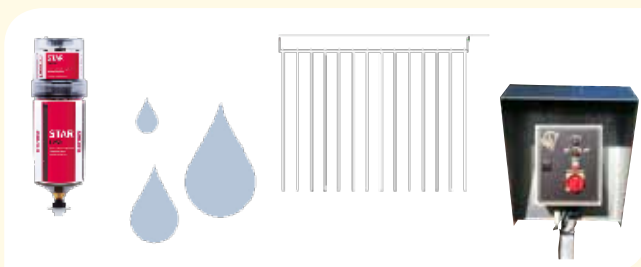

Beregnungsanlage

Mit diesem Beregnungssystem zum gleichmäßigen Besprühen des Hufschlags Ihrer Führenanlage, haben Sie in den Sommermonaten keine Probleme mehr mit Staub.

Zusätzliche Gitterstäbe

14 Gitterstäbe je Treibgitter anstelle der herkömmlichen 10 Stäbe, wodurch der Abstand zwischen den einzelnen Gitterstäben geringer wird. Ideal für Ställe, in denen viele Hengste oder häufig wechselnde Pferde gehalten werden.

Eingangstor

Solides Tor aus Holz, alle Beschläge sind verzinkt.

Schutzgehäuse für Steuerschrank

Schutzgehäuse einschließlich verzinktem Ständer mit Betonfuß. Zum Schutz Ihres Steuerungsschranks vor Wind und Wetter, wodurch sich die Lebensdauer erheblich verlängert.

HAAS Führenanlagen Preise und Größen

HAAS Führenanlage Ø 15 Meter und Ø 16 Meter

HAAS Führenanlage Ø 18 Meter und Ø 20 Meter

HAAS Führenanlagen bis Ø 20 Meter

- bis Ø 16 Meter mit 10 Aluminiumstäben pro Treibgitter
- ab Ø 16 Meter mit 14 Aluminiumstäben pro Treibgitter
- mit Stromgerät ausgestattet
- inkl. ausführlicher Aufbauanleitung
- alle Führenanlagen werden komplett mit allen Montagematerialien ausgeliefert und sind einfach zu montieren