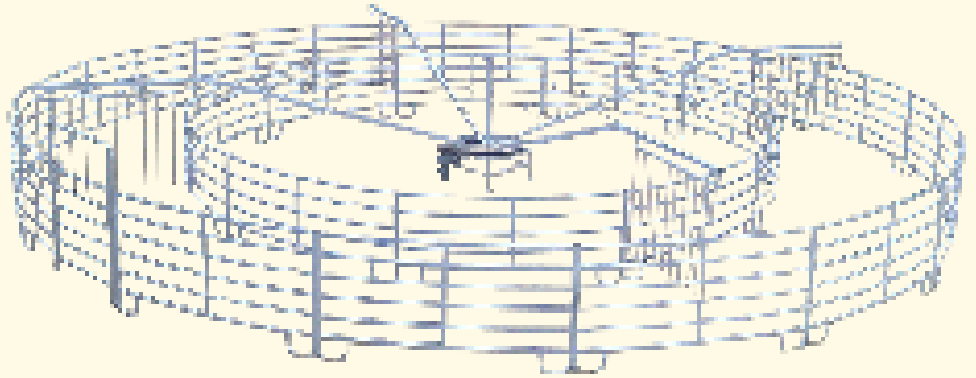

Die Konstruktion

Die solide Konstruktion ist komplett thermisch verzinkt. Ein starker 220 V-Motor, Keilriemenantrieb und der CE-geprüfte Steuerschrank bieten die Gewährleistung für den wartungsfreien Betrieb der Führenanlage.

Optionen, die Sie beim Kauf einer Führenanlage dazubestellen können: