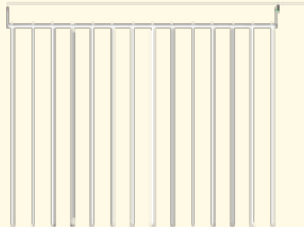

Beregnungsanlage

Mit diesem Beregnungssystem zum gleichmäßigen Besprühen des Hufschlags Ihrer Führenanlage, haben Sie in den Sommermonaten keine Probleme mehr mit Staub.

Zusätzliche Gitterstäbe

14 Gitterstäbe je Treibgitter anstelle der herkömmlichen 10 Stäbe, wodurch der Abstand zwischen den einzelnen Gitterstäben geringer wird. Ideal für Ställe, in denen viele Hengste oder häufig wechselnde Pferde gehalten werden.